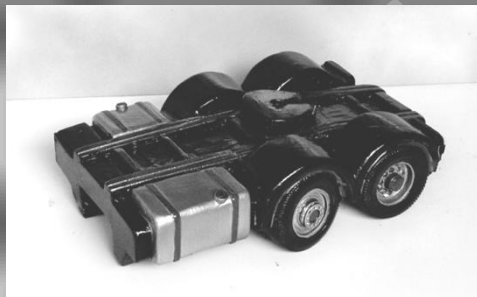

Trekkerchassis tandemas

Afm. lxbxh: 370x250x120 mm
Gewicht: 18 kg
Prijs blanco: € 28,00 ex. BTW
Prijs kleur: € 47,00 ex. BTW

33

34

35

36

37

38

39

40