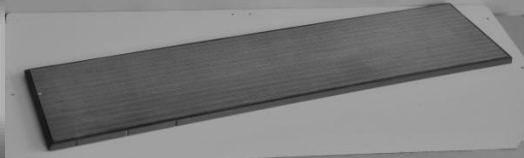

Laadvloer 840

Bestelno. **8460**

Afm.bxl 250x840 mm
Gewicht: 3 kg
Prijs alleen kleur: € 36,00 ex. BTW

264
265
266
267
268
269