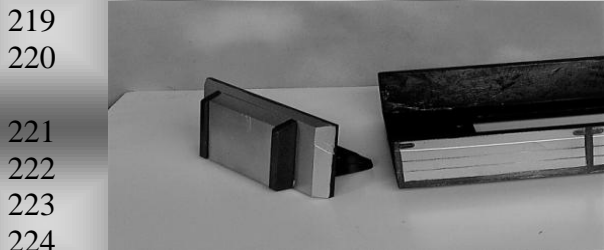

214 Afm. bxh 250x100 mm
215 Gewicht: 3 kg
216 prijs blanco: € 15,00 ex. BTW
217 Prijs kleur: € 25,00 ex. BTW

218

Kopschot 125

Bestelno.1255

Afm. bxh 250x125 mm
Gewicht: 3 kg
Prijs blanco: € 20,00 ex. BTW
Prijs kleur: € 30,00 ex. BTW

225